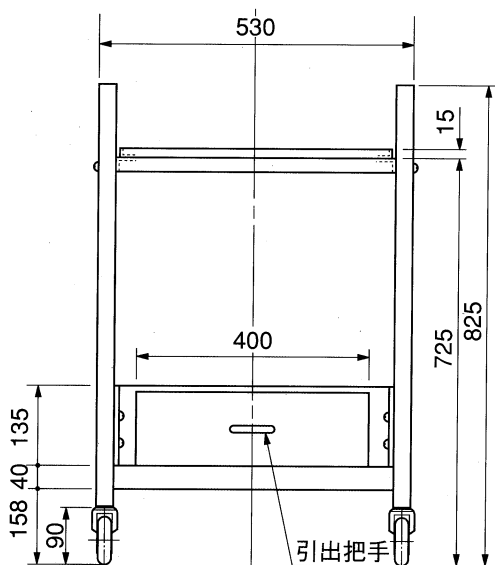

記録計用台車

CART FOR RECORDER

CAR-1

pantos®

Cat. No. R045

卓上型記録計に最適
便利な引き出し付き

外形寸法図 (単位: mm)

株式会社 パントス