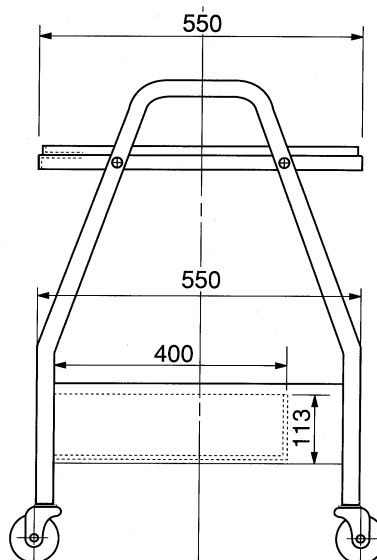

記録計用台車

CART FOR RECORDER

CAR-1

pantos®

Cat. No. R045

卓上型記録計に最適
便利な引き出し付き

外形寸法図 (単位: mm)

株式会社 パントス